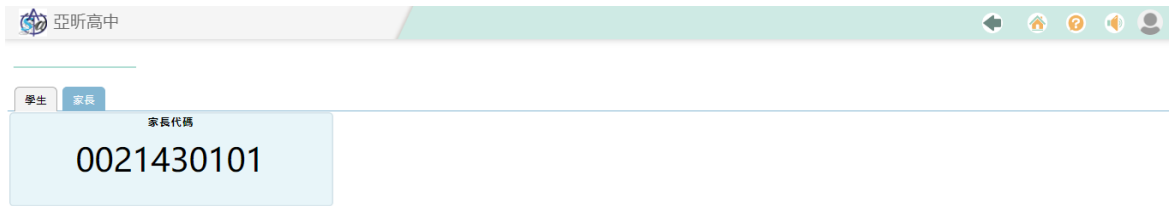

### 1 我是家長

- 家長進行身分連結, 使用 **Google** 登入

1. 開啟1Campus Next App, 點選 [使用 Google 登入]。
2. 選擇您所要登入的 [ Google 帳號 ]。
3. 登入完成。

- 當您已完成 **1Campus Next App** 登入後，可以先至亞昕智慧校園網站取得家長代碼。方便您登入後，快速的建立與學生之間的關聯。

4. 至亞昕智慧校園網站登入學生帳號密碼。

5. 由功能選單點選【行動校園】。

6. 由功能選單點選【QR Code】。

7. 獲得家長代碼至app做登入。

8. 回到app畫面, 點選 [ 設定 ] 後, 點選 [ 身管理 ], 點選 [ 加入身分 ] 。

9. 輸入 [ 校名 ], 選擇 [ 我是家長 ], 輸入 [ 驗證身分代碼 ], 新增家長身分完成。

## 2 我是教師

- 教師進行身分連結教師使用 **Google** 登入

1. 開啟1Campus Next App, 點選 [使用 Google 登入]。
2. 選擇您所要登入的 [Google 帳號]。
3. 登入完成。

- 當您已完成 1Campus Next App 登入後，可以先至亞昕智慧校園網站取得教師代碼。

4. 至亞昕智慧校園網站登入教師帳號密碼。

5. 由功能選單點選【教師】。

6. 由功能選單點選【行動校園-QR Code】，獲得教師代碼至app做登入。