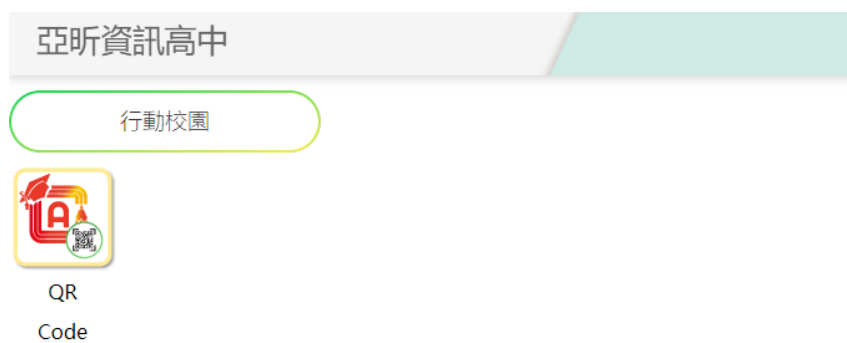

### 1 我是家長

- 家長進行身分連結, 使用 **Google** 登入

1. 開啟1Campus Next App, 點選 [使用 Google 登入]。
2. 選擇您所要登入的 [ Google 帳號 ]。
3. 登入完成。

- 當您已完成 **1Campus Next App** 登入後，可以先至亞昕智慧校園網站取得家長代碼。方便您登入後，快速的建立與學生之間的關聯。

4. 至亞昕智慧校園網站登入學生帳號密碼。

5. 由功能選單點選【行動校園】。

6. 由功能選單點選【QR Code】。

7. 獲得家長代碼至app做登入。

8. 回到app畫面, 點選 [ 設定 ] 後, 點選 [ 身管理 ], 點選 [ 加入身分 ] 。

9. 輸入 [ 校名 ], 選擇 [ 我是家長 ], 輸入 [ 驗證身分代碼 ], 新增家長身分完成。