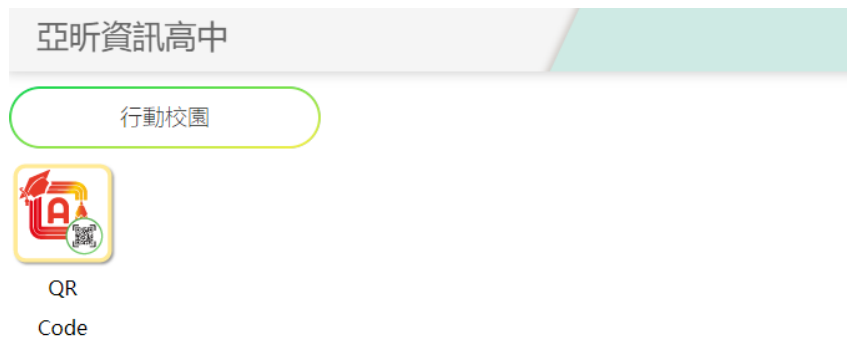

6. 由功能選單點選【QR Code】。