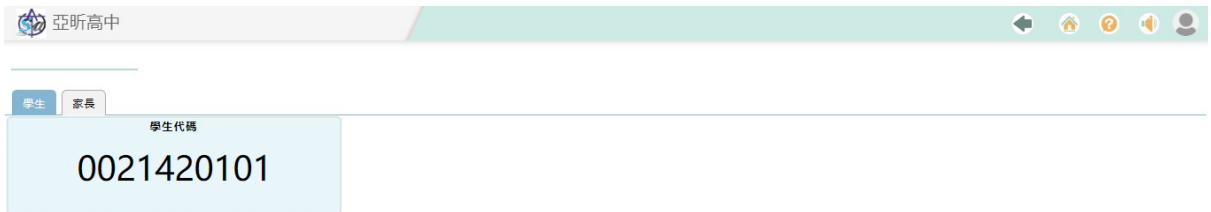

7. 獲得學生代碼至app做登入。