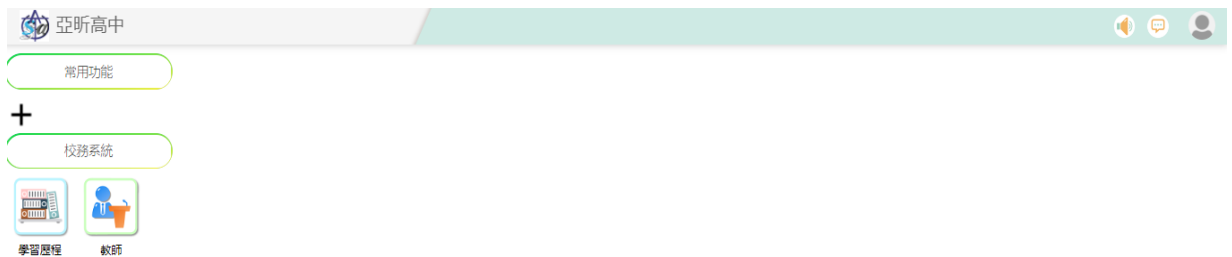

5. 由功能選單點選【行動校園】。

6. 由功能選單點選【QR Code】。

7. 獲得家長代碼至app做登入。

8. 回到app畫面, 點選 [ 設定 ] 後, 點選 [ 身管理 ], 點選 [ 加入身分 ] 。

9. 輸入 [ 校名 ], 選擇 [ 我是家長 ], 輸入 [ 驗證身分代碼 ], 新增家長身分完成。

## 2 我是教師

- 教師進行身分連結教師使用 **Google** 登入

1. 開啟1Campus Next App, 點選 [使用 Google 登入]。
2. 選擇您所要登入的 [Google 帳號]。
3. 登入完成。

- 當您已完成 1Campus Next App 登入後，可以先至亞昕智慧校園網站取得教師代碼。

4. 至亞昕智慧校園網站登入教師帳號密碼。

5. 由功能選單點選【教師】。

6. 由功能選單點選【行動校園-QR Code】，獲得教師代碼至app做登入。